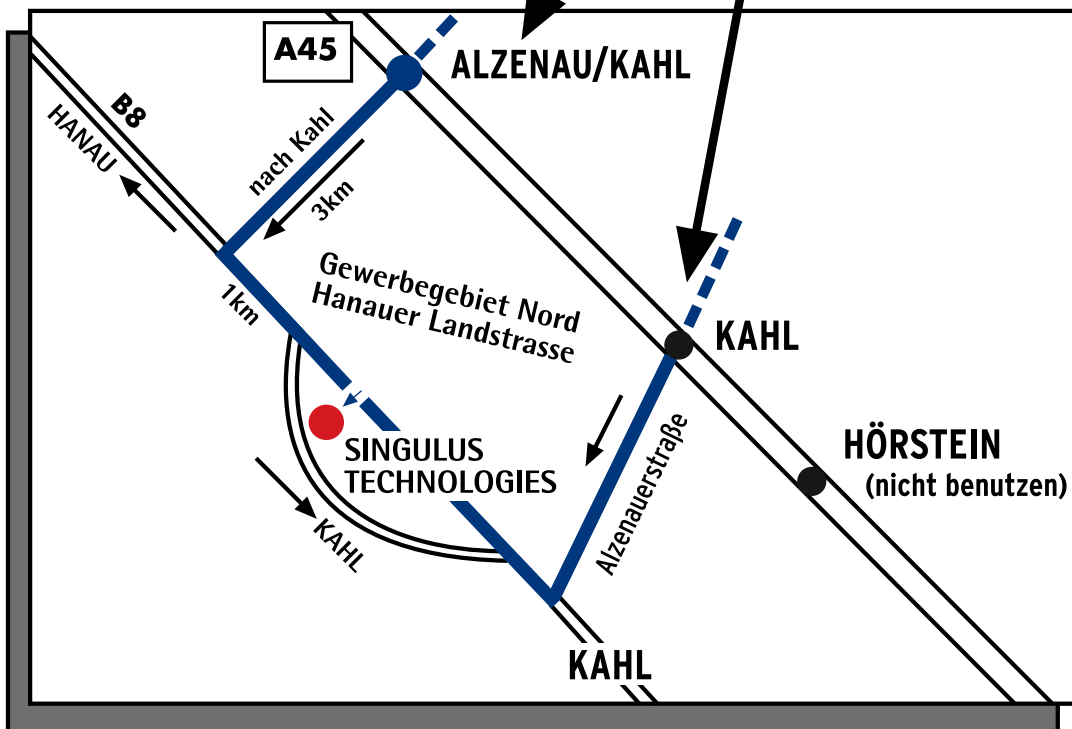

IHR WEG ZU:

SINGULUS TECHNOLOGIES AG,

Hanauer Landstrasse 103, D-63796 Kahl/Main
Tel.: +49 (0) 61 88 44 00, Fax: +49 (0) 6188 44 01 10,
E-Mail: sales@singulus.de, Internet: www.singulus.de

- Benutzen Sie Ausfahrten Alzenau oder Kahl auf der A45
- Fahren Sie Richtung Kahl auf die Hanauer Landstrasse/Gewerbegebiet Nord