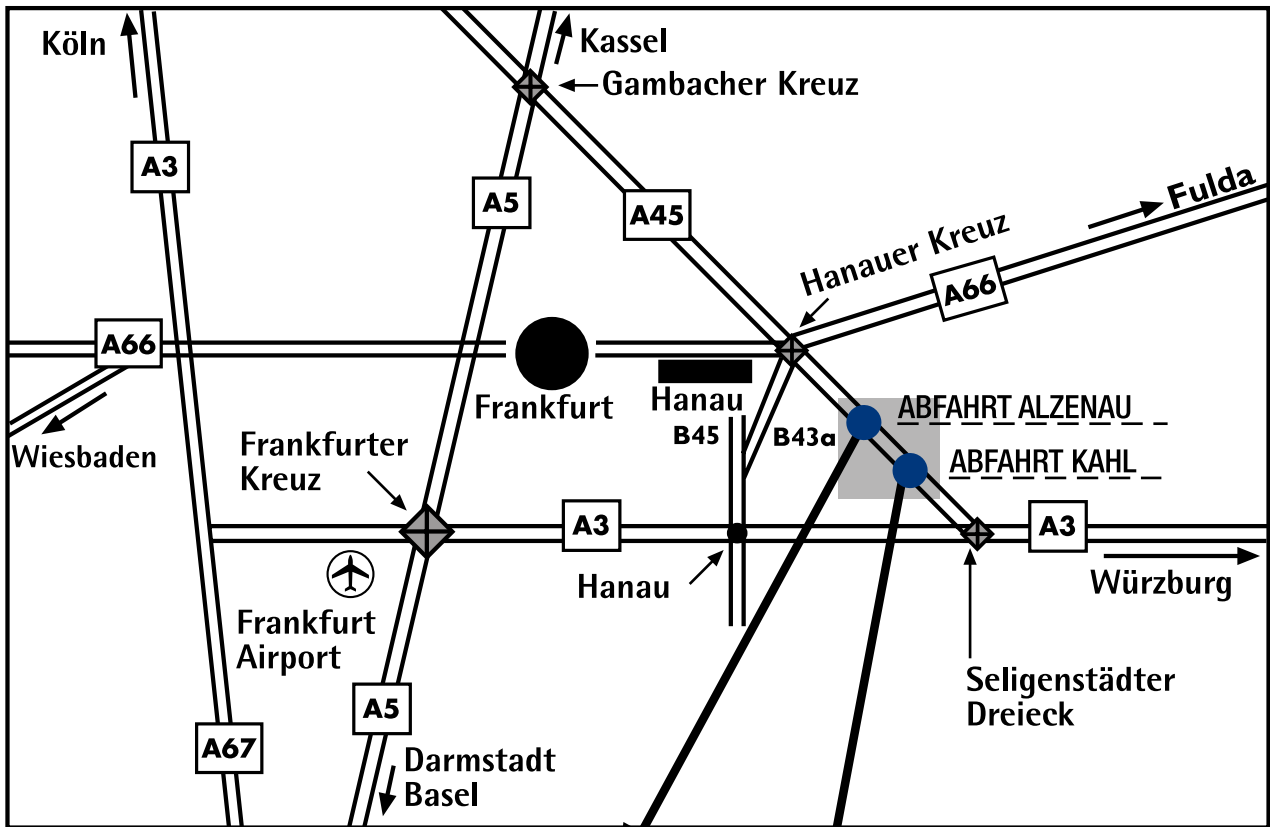

IHR WEG ZU:

SINGULUS TECHNOLOGIES AG,

Hanauer Landstrasse 103, D-63796 Kahl/Main
Tel.: +49 (0) 61 88 44 00, Fax: +49 (0) 6188 44 01 10,
E-Mail: sales@singulus.de, Internet: www.singulus.de

- Benutzen Sie Ausfahrten Alzenau oder Kahl auf der A45
- Fahren Sie Richtung Kahl auf die Hanauer Landstrasse/Gewerbegebiet Nord