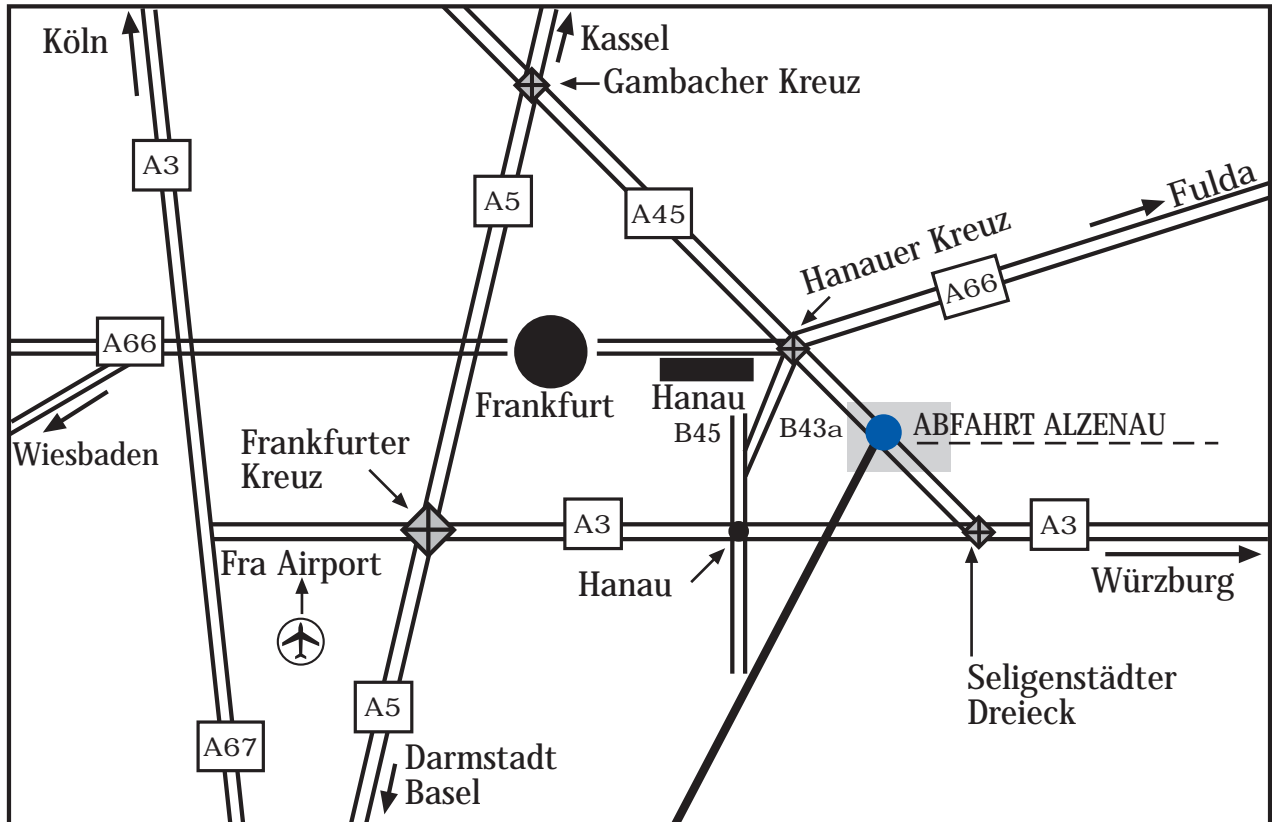

IHR WEG ZU:

**SINGULUS TECHNOLOGIES AG,**

Hanauer Landstrasse 103, D-63796 Kahl/Main

Tel.: +49 (0) 61 88 44 00, Fax: +49 (0) 6188 44 01 10,

E-Mail: sales@singulus.de, Internet: www.singulus.de

- Benutzen Sie Ausfahrt Alzenau auf der A45
- Fahren Sie Richtung Kahl
- An der 1. Ampel nach links auf die B8 Richtung Kahl
- Bei der nächsten Möglichkeit schräg nach links abbiegen
- Nach 250 Metern erreichen Sie Singulus auf der rechten Seite