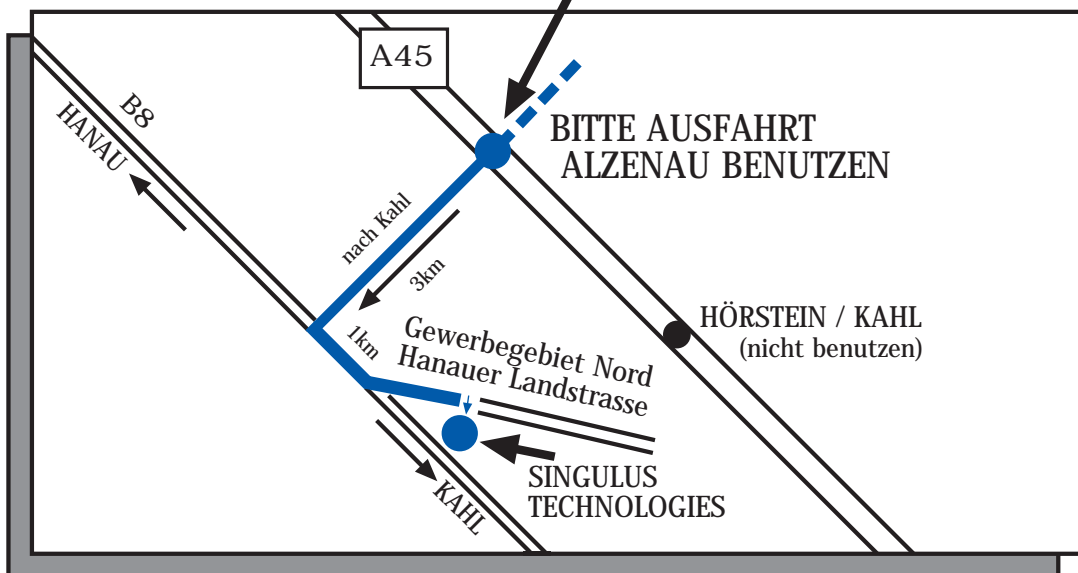

IHR WEG ZU:

**SINGULUS TECHNOLOGIES AG,**

Hanauer Landstrasse 103, D-63796 Kahl/Main

Tel.: +49 (0) 61 88 44 00, Fax: +49 (0) 6188 44 01 10,

E-Mail: sales@singulus.de, Internet: www.singulus.de

- Benutzen Sie Ausfahrt Alzenau auf der A45
- Fahren Sie Richtung Kahl
- An der 1. Ampel nach links auf die B8 Richtung Kahl
- Bei der nächsten Möglichkeit schräg nach links abbiegen
- Nach 250 Metern erreichen Sie Singulus auf der rechten Seite