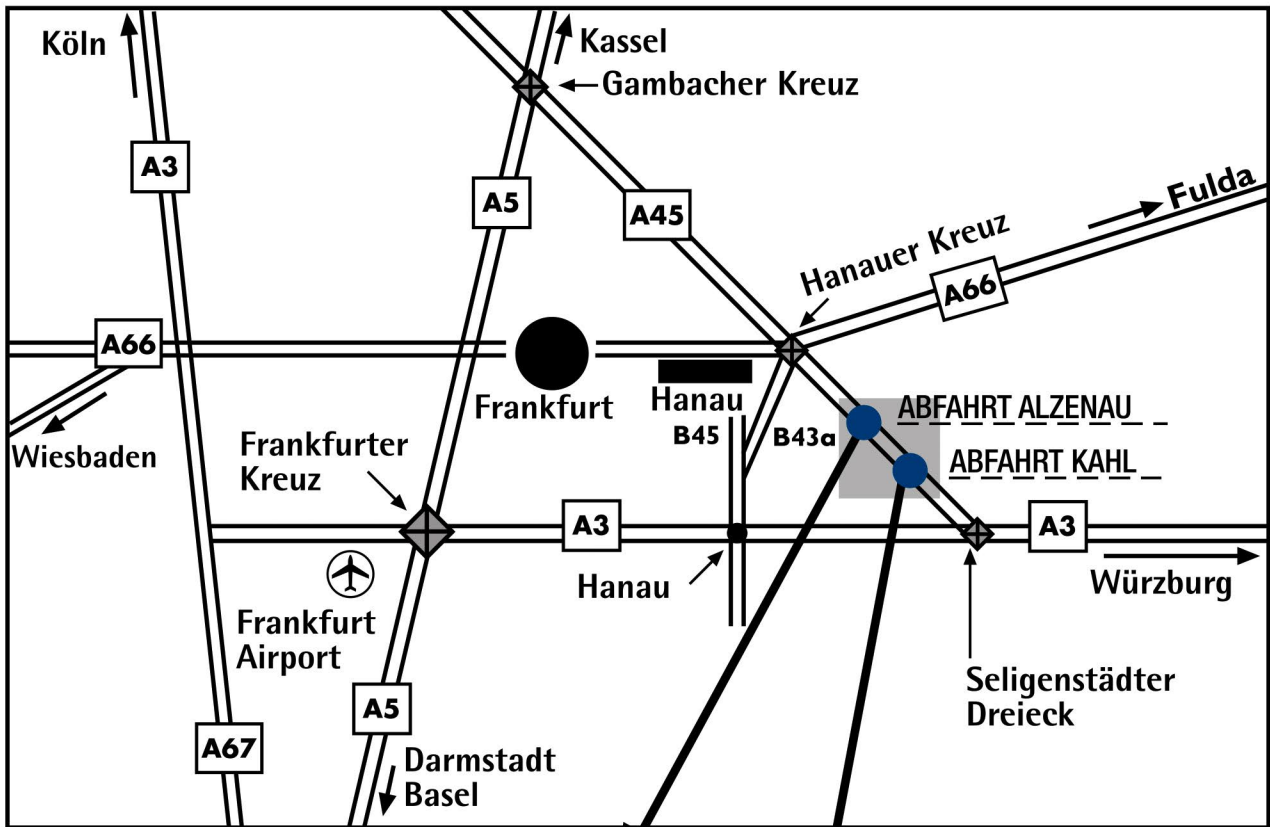

IHR WEG ZU:

SINGULUS TECHNOLOGIES AG,
Hanauer Landstrasse 103, D-63796 Kahl/Main
Tel.: +49 (0) 61 88 44 00, Fax: +49 (0) 6188 44 01 10,
E-Mail: sales@singulus.de, Internet: www.singulus.de

- Benutzen Sie Ausfahrten Alzenau oder Kahl auf der A45
- Fahren Sie Richtung Kahl auf die Hanauer Landstrasse/Gewerbegebiet Nord