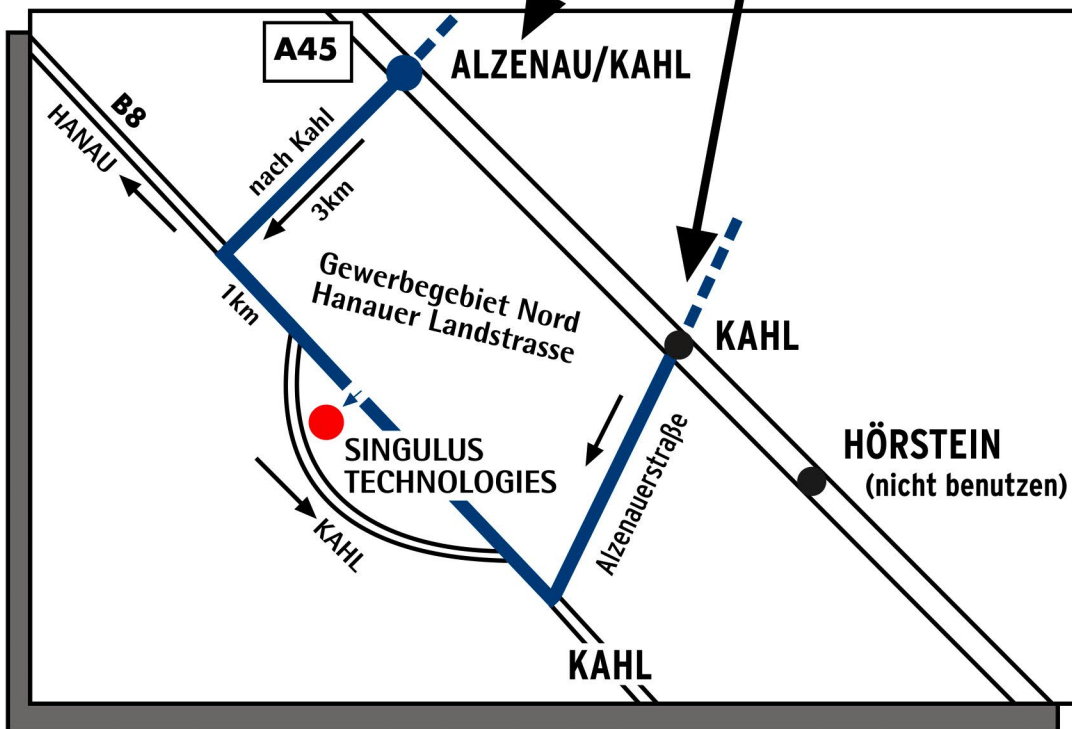

IHR WEG ZU:

SINGULUS TECHNOLOGIES AG,
Hanauer Landstrasse 103, D-63796 Kahl/Main
Tel.: +49 (0) 61 88 44 00, Fax: +49 (0) 6188 44 01 10,
E-Mail: sales@singulus.de, Internet: www.singulus.de

- Benutzen Sie Ausfahrten Alzenau oder Kahl auf der A45
- Fahren Sie Richtung Kahl auf die Hanauer Landstrasse/Gewerbegebiet Nord